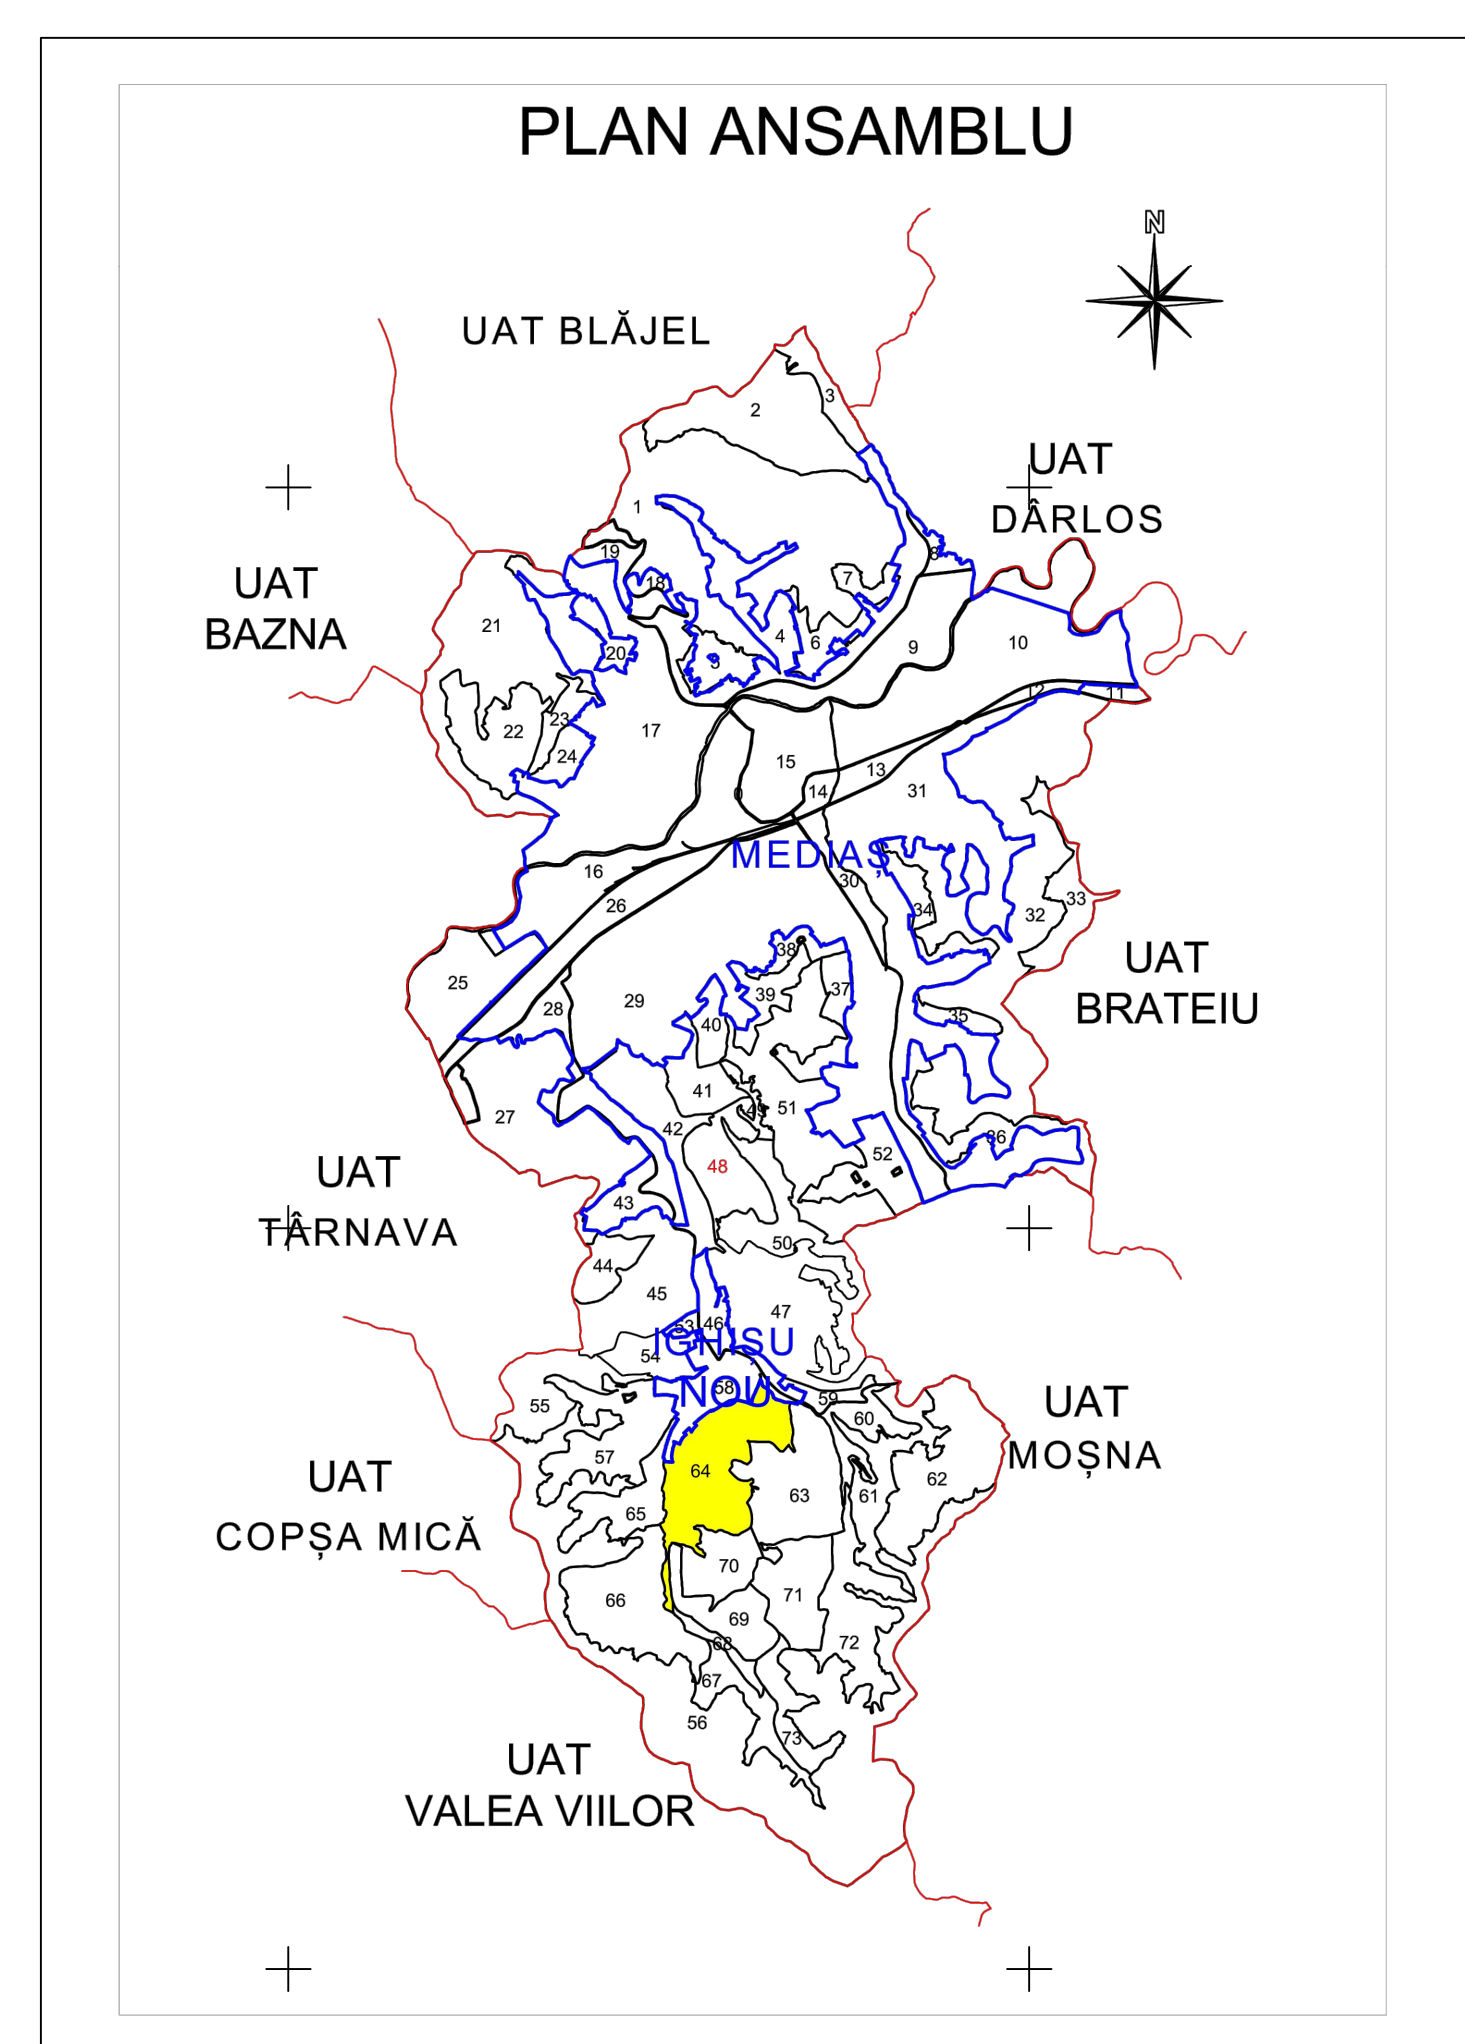

**PLAN CADASTRAL**  
UAT: Medias, judetul: SIBIU, Sect. cad. 64  
Scara 1:2000  
Sistem de proiectie: stereografic 1970  
Spre Publicare

**UAT MEDIAȘ**

**UAT MEDIAȘ**

**LEGENDA**

Linia UAT	■
Cod cadastral	C1
ID sector	15
Linia sector	—
Linia inchi	—
Hidrografa	—
Linia UAT	—
Linia intersector	—
Linia tera	—
Natura tera	101
Numar post	378
Linia constructe	—