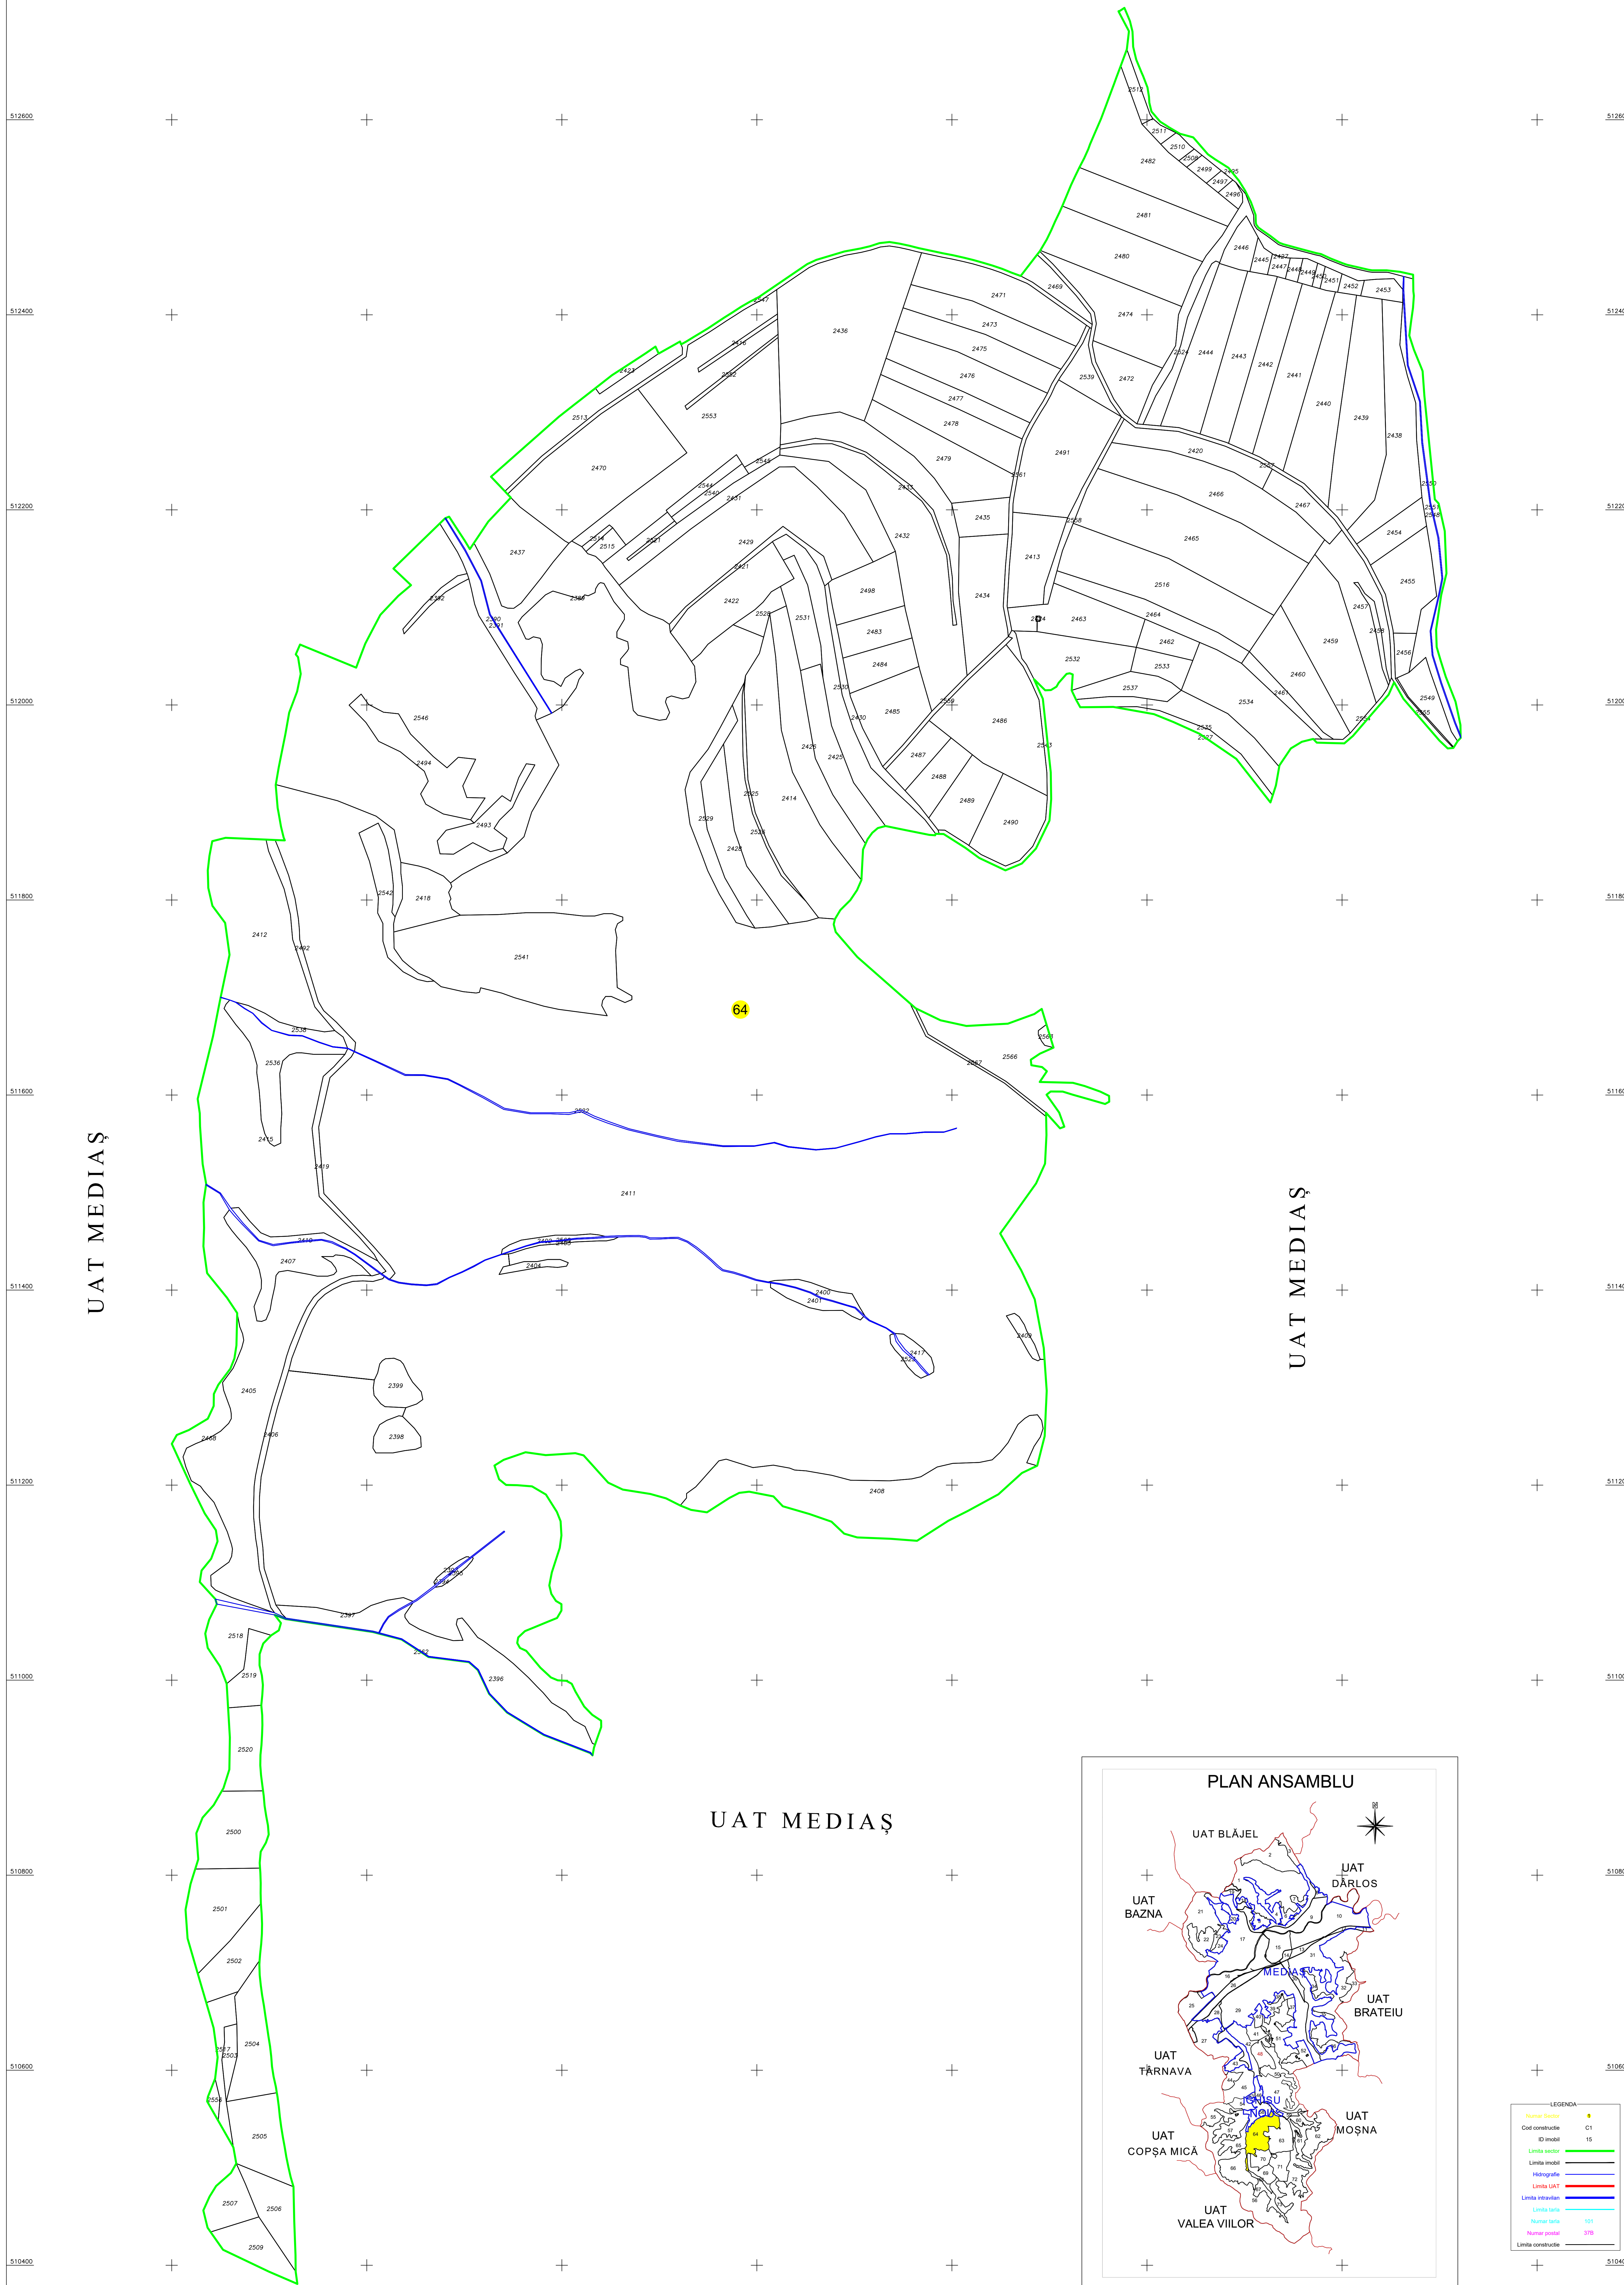

**PLAN CADASTRAL**  
UAT: Medias, judetul: SIBIU, Sect. cad. 64  
Scara 1:2000  
Sistem de proiectie: stereografic 1970  
Spre Publicare

**UAT MEDIAȘ**

**UAT MEDIAȘ**

**LEGENDA**

Linia UAT	■
Cod cadastral	C1
ID sector	15
Linia sector	—
Linia inchi	—
Hidrografa	—
Linia UAT	—
Linia intersector	—
Linia tera	—
Natura tera	101
Numar post	378
Linia constructe	—